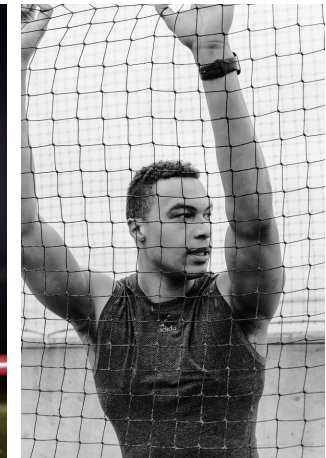

Dale Moss Height 6'2" | 188cm Suit 42" | 106cm L Shirt 33" | 84cm Waist 32" | 81cm  
Inseam 33" | 84cm Shoe 13 US | 48 EU Hair Brown Eyes Hazel

Dale Moss    Height 6'2" | 188cm    Suit 42" | 106cm L    Shirt 33" | 84cm    Waist 32" | 81cm  
 Inseam 33" | 84cm    Shoe 13 US | 48 EU    Hair Brown    Eyes Hazel

Dale Moss    Height 6'2" | 188cm    Suit 42" | 106cm L    Shirt 33" | 84cm    Waist 32" | 81cm  
 Inseam 33" | 84cm    Shoe 13 US | 48 EU    Hair Brown    Eyes Hazel