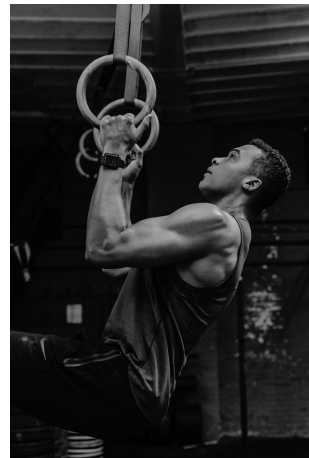

Dale Moss Height 6'2" | 188cm Suit 42" | 106cm L Shirt 33" | 84cm Waist 32" | 81cm  
Inseam 33" | 84cm Shoe 13 US | 48 EU Hair Brown Eyes Hazel

Dale Moss    Height 6'2" | 188cm    Suit 42" | 106cm L    Shirt 33" | 84cm    Waist 32" | 81cm  
 Inseam 33" | 84cm    Shoe 13 US | 48 EU    Hair Brown    Eyes Hazel

Dale Moss    Height 6'2" | 188cm    Suit 42" | 106cm L    Shirt 33" | 84cm    Waist 32" | 81cm  
 Inseam 33" | 84cm    Shoe 13 US | 48 EU    Hair Brown    Eyes Hazel