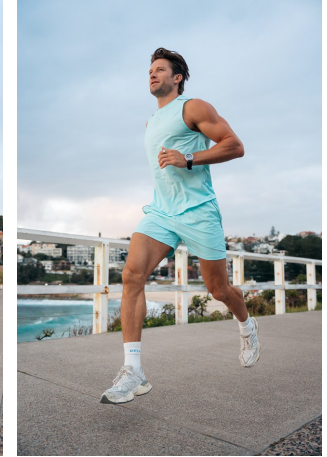

Brady Ervin    Height 6'2" | 188cm    Suit 42" | 106cm L    Shirt 35" | 89cm    Waist 32" | 81cm  
 Inseam 32" | 81cm    Shoe 12 US | 46.5 EU    Hair Dark Blonde    Eyes Green

Brady Ervin Height 6'2" | 188cm Suit 42" | 106cm L Shirt 35" | 89cm Waist 32" | 81cm  
Inseam 32" | 81cm Shoe 12 US | 46.5 EU Hair Dark Blonde Eyes Green

Brady Ervin Height 6'2" | 188cm Suit 42" | 106cm L Shirt 35" | 89cm Waist 32" | 81cm  
Inseam 32" | 81cm Shoe 12 US | 46.5 EU Hair Dark Blonde Eyes Green

**CGM**  
CAROLINE GLEASON  
MANAGEMENT

Brady Ervin    Height 6'2" | 188cm    Suit 42" | 106cm L    Shirt 35" | 89cm    Waist 32" | 81cm  
Inseam 32" | 81cm    Shoe 12 US | 46.5 EU    Hair Dark Blonde    Eyes Green