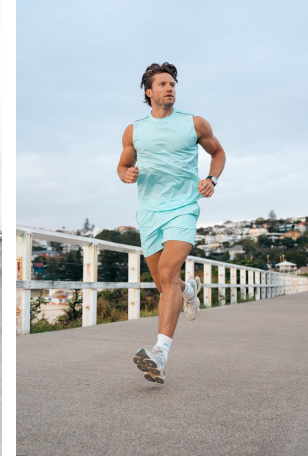

Brady Ervin    Height 6'2" | 188cm    Suit 42" | 106cm L    Shirt 35" | 89cm    Waist 32" | 81cm  
 Inseam 32" | 81cm    Shoe 12 US | 46.5 EU    Hair Dark Blonde    Eyes Green

Brady Ervin Height 6'2" | 188cm Suit 42" | 106cm L Shirt 35" | 89cm Waist 32" | 81cm  
Inseam 32" | 81cm Shoe 12 US | 46.5 EU Hair Dark Blonde Eyes Green

Brady Ervin Height 6'2" | 188cm Suit 42" | 106cm L Shirt 35" | 89cm Waist 32" | 81cm  
Inseam 32" | 81cm Shoe 12 US | 46.5 EU Hair Dark Blonde Eyes Green

**CGM**  
CAROLINE GLEASON  
MANAGEMENT

Brady Ervin    Height 6'2" | 188cm    Suit 42" | 106cm L    Shirt 35" | 89cm    Waist 32" | 81cm  
Inseam 32" | 81cm    Shoe 12 US | 46.5 EU    Hair Dark Blonde    Eyes Green