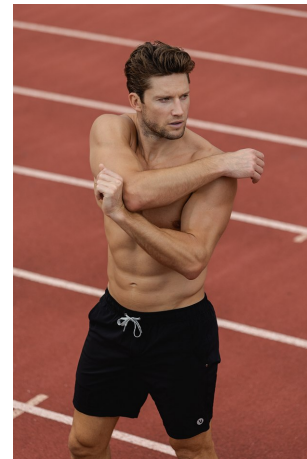

Brady Ervin    Height 6'2" | 188cm    Suit 42" | 106cm L    Shirt 35" | 89cm    Waist 32" | 81cm  
 Inseam 32" | 81cm    Shoe 12 US | 46.5 EU    Hair Dark Blonde    Eyes Green

Brady Ervin Height 6'2" | 188cm Suit 42" | 106cm L Shirt 35" | 89cm Waist 32" | 81cm  
Inseam 32" | 81cm Shoe 12 US | 46.5 EU Hair Dark Blonde Eyes Green

Brady Ervin Height 6'2" | 188cm Suit 42" | 106cm L Shirt 35" | 89cm Waist 32" | 81cm  
Inseam 32" | 81cm Shoe 12 US | 46.5 EU Hair Dark Blonde Eyes Green

**CGM**  
CAROLINE GLEASON  
MANAGEMENT

Brady Ervin    Height 6'2" | 188cm    Suit 42" | 106cm L    Shirt 35" | 89cm    Waist 32" | 81cm  
Inseam 32" | 81cm    Shoe 12 US | 46.5 EU    Hair Dark Blonde    Eyes Green