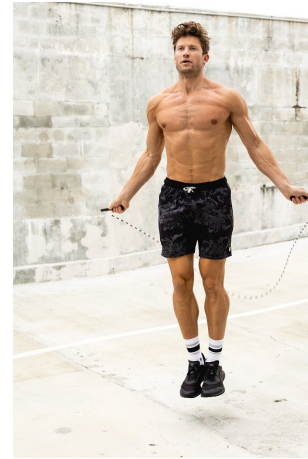

Brady Ervin    Height 6'2" | 188cm    Suit 42" | 106cm L    Shirt 35" | 89cm    Waist 32" | 81cm  
 Inseam 32" | 81cm    Shoe 12 US | 46.5 EU    Hair Dark Blonde    Eyes Green

Brady Ervin Height 6'2" | 188cm Suit 42" | 106cm L Shirt 35" | 89cm Waist 32" | 81cm  
Inseam 32" | 81cm Shoe 12 US | 46.5 EU Hair Dark Blonde Eyes Green

Brady Ervin Height 6'2" | 188cm Suit 42" | 106cm L Shirt 35" | 89cm Waist 32" | 81cm  
Inseam 32" | 81cm Shoe 12 US | 46.5 EU Hair Dark Blonde Eyes Green

**CGM**  
CAROLINE GLEASON  
MANAGEMENT

Brady Ervin    Height 6'2" | 188cm    Suit 42" | 106cm L    Shirt 35" | 89cm    Waist 32" | 81cm  
Inseam 32" | 81cm    Shoe 12 US | 46.5 EU    Hair Dark Blonde    Eyes Green