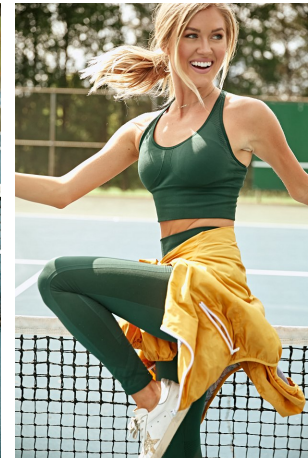

Jessica Byars    Height 5'7" | 170cm    Bust 34" | 86cm    Waist 24" | 61cm    Hips 34" | 86cm  
Dress 2 US | 32 EU    Shoe 8.5 US | 39.5 EU    Hair Blonde    Eyes Blue

Jessica Byars   Height 5'7" | 170cm   Bust 34" | 86cm   Waist 24" | 61cm   Hips 34" | 86cm  
Dress 2 US | 32 EU   Shoe 8.5 US | 39.5 EU   Hair Blonde   Eyes Blue

Jessica Byars    Height 5'7" | 170cm    Bust 34" | 86cm    Waist 24" | 61cm    Hips 34" | 86cm  
Dress 2 US | 32 EU    Shoe 8.5 US | 39.5 EU    Hair Blonde    Eyes Blue

*Show Off Your Skin*

- ✓ **NOURISHING**  
Shea & Mango Butter
- ✓ **HYDRATING**  
Shea Butter & Sodium Hyaluronate
- ✓ **PLUMPING**  
Peptides & Sodium Hyaluronate