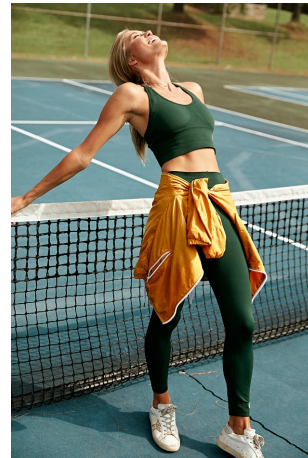

Jessica Byars    Height 5'7" | 170cm    Bust 34" | 86cm    Waist 24" | 61cm    Hips 34" | 86cm  
Dress 2 US | 32 EU    Shoe 8.5 US | 39.5 EU    Hair Blonde    Eyes Blue

Jessica Byars   Height 5'7" | 170cm   Bust 34" | 86cm   Waist 24" | 61cm   Hips 34" | 86cm  
Dress 2 US | 32 EU   Shoe 8.5 US | 39.5 EU   Hair Blonde   Eyes Blue

Jessica Byars    Height 5'7" | 170cm    Bust 34" | 86cm    Waist 24" | 61cm    Hips 34" | 86cm  
Dress 2 US | 32 EU    Shoe 8.5 US | 39.5 EU    Hair Blonde    Eyes Blue

*Show Off Your Skin*

- ✓ **NOURISHING**  
Shea & Mango Butter
- ✓ **HYDRATING**  
Shea Butter & Sodium Hyaluronate
- ✓ **PLUMPING**  
Peptides & Sodium Hyaluronate