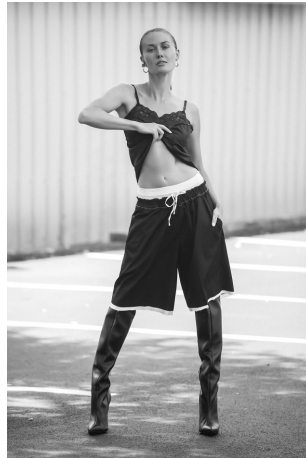

Jessica Byars    Height 5'7" | 170cm    Bust 34" | 86cm    Waist 24" | 61cm    Hips 34" | 86cm  
Dress 2 US | 32 EU    Shoe 8.5 US | 39.5 EU    Hair Blonde    Eyes Blue

Jessica Byars   Height 5'7" | 170cm   Bust 34" | 86cm   Waist 24" | 61cm   Hips 34" | 86cm  
Dress 2 US | 32 EU   Shoe 8.5 US | 39.5 EU   Hair Blonde   Eyes Blue

Jessica Byars    Height 5'7" | 170cm    Bust 34" | 86cm    Waist 24" | 61cm    Hips 34" | 86cm  
Dress 2 US | 32 EU    Shoe 8.5 US | 39.5 EU    Hair Blonde    Eyes Blue

*Show Off Your Skin*

- ✓ **NOURISHING**  
Shea & Mango Butter
- ✓ **HYDRATING**  
Shea Butter & Sodium Hyaluronate
- ✓ **PLUMPING**  
Peptides & Sodium Hyaluronate