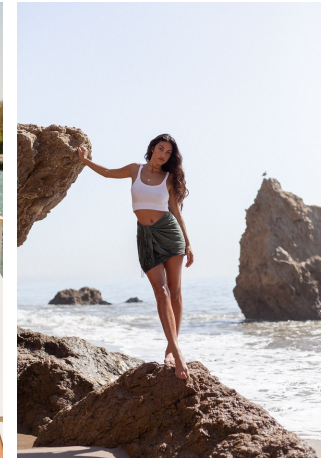

Kylie Moore    Height 5'7" | 170cm    Bust 34" | 86cm    Waist 24" | 61cm    Hips 34" | 86cm  
 Dress 2 US | 32 EU    Shoe 8 US | 39 EU    Hair Brown    Eyes Brown

Kylie Moore Height 5'7" | 170cm Bust 34" | 86cm Waist 24" | 61cm Hips 34" | 86cm  
Dress 2 US | 32 EU Shoe 8 US | 39 EU Hair Brown Eyes Brown

Kylie Moore    Height 5'7" | 170cm    Bust 34" | 86cm    Waist 24" | 61cm    Hips 34" | 86cm  
 Dress 2 US | 32 EU    Shoe 8 US | 39 EU    Hair Brown    Eyes Brown