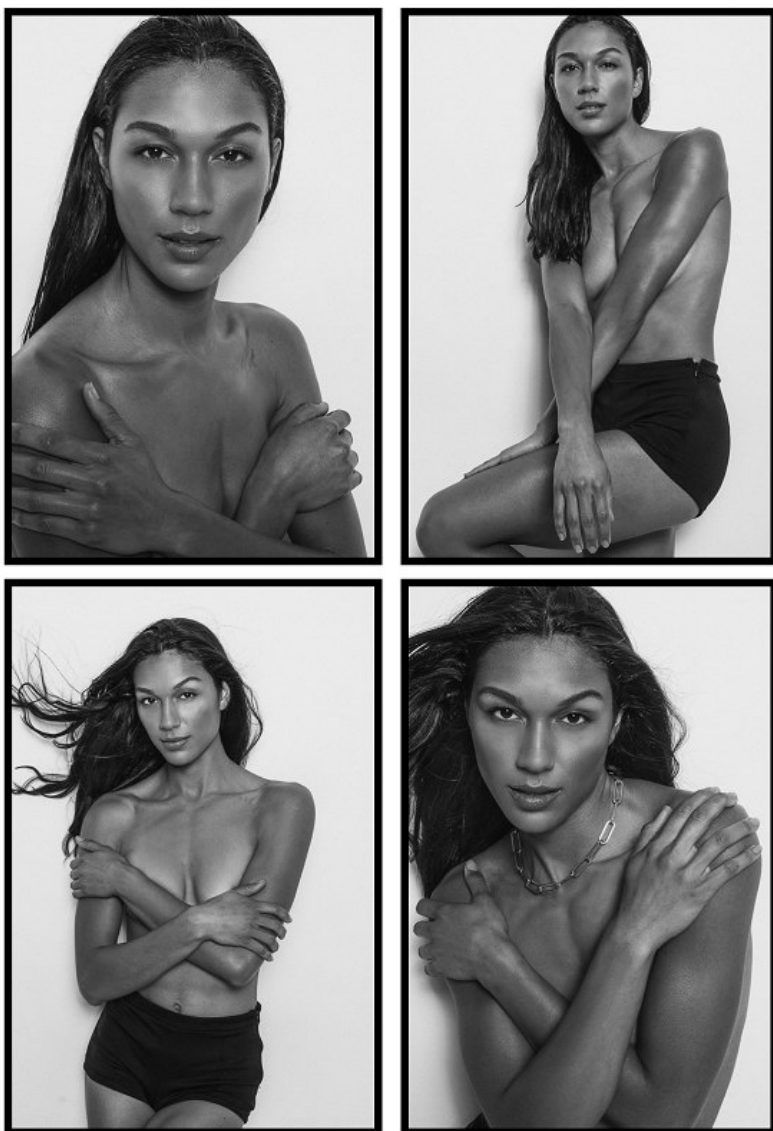

Samantha Castillo    Height 5'8.5" | 174cm    Bust 34" | 86cm    Waist 26" | 66cm    Hips 36" | 91cm  
Dress 2-4 US | 32-34 EU    Shoe 9 US | 40 EU    Hair Brown    Eyes Brown

Samantha Castillo    Height 5'8.5" | 174cm    Bust 34" | 86cm    Waist 26" | 66cm    Hips 36" | 91cm  
Dress 2-4 US | 32-34 EU    Shoe 9 US | 40 EU    Hair Brown    Eyes Brown