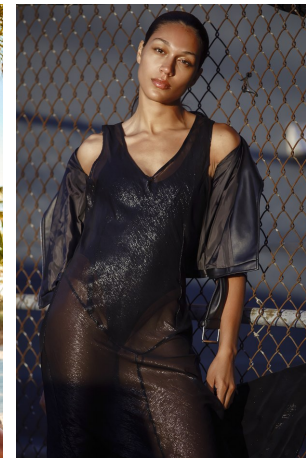

Samantha Castillo    Height 5'8.5" | 174cm    Bust 34" | 86cm    Waist 26" | 66cm    Hips 36" | 91cm  
Dress 2-4 US | 32-34 EU    Shoe 9 US | 40 EU    Hair Brown    Eyes Brown

Samantha Castillo    Height 5'8.5" | 174cm    Bust 34" | 86cm    Waist 26" | 66cm    Hips 36" | 91cm  
Dress 2-4 US | 32-34 EU    Shoe 9 US | 40 EU    Hair Brown    Eyes Brown