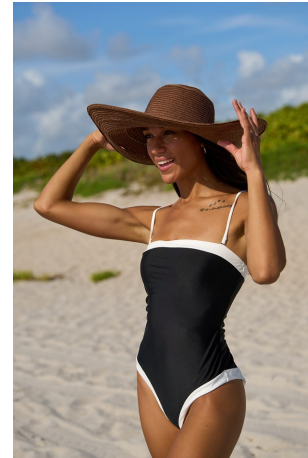

Samantha Castillo    Height 5'8.5" | 174cm    Bust 34" | 86cm    Waist 26" | 66cm    Hips 36" | 91cm  
Dress 2-4 US | 32-34 EU    Shoe 9 US | 40 EU    Hair Brown    Eyes Brown

Samantha Castillo    Height 5'8.5" | 174cm    Bust 34" | 86cm    Waist 26" | 66cm    Hips 36" | 91cm  
Dress 2-4 US | 32-34 EU    Shoe 9 US | 40 EU    Hair Brown    Eyes Brown