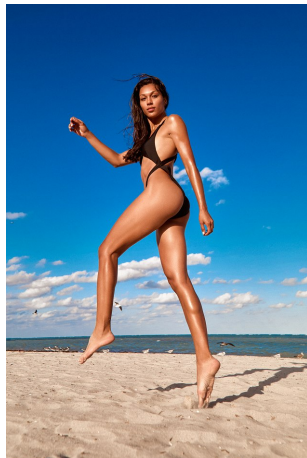

Samantha Castillo    Height 5'8.5" | 174cm    Bust 34" | 86cm    Waist 26" | 66cm    Hips 36" | 91cm  
Dress 2-4 US | 32-34 EU    Shoe 9 US | 40 EU    Hair Brown    Eyes Brown

Samantha Castillo    Height 5'8.5" | 174cm    Bust 34" | 86cm    Waist 26" | 66cm    Hips 36" | 91cm  
Dress 2-4 US | 32-34 EU    Shoe 9 US | 40 EU    Hair Brown    Eyes Brown