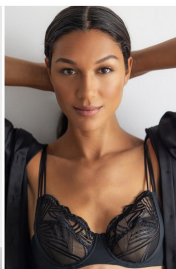

Samantha Castillo    Height 5'8.5" | 174cm    Bust 34" | 86cm    Waist 26" | 66cm    Hips 36" | 91cm  
Dress 2-4 US | 32-34 EU    Shoe 9 US | 40 EU    Hair Brown    Eyes Brown

Samantha Castillo    Height 5'8.5" | 174cm    Bust 34" | 86cm    Waist 26" | 66cm    Hips 36" | 91cm  
Dress 2-4 US | 32-34 EU    Shoe 9 US | 40 EU    Hair Brown    Eyes Brown