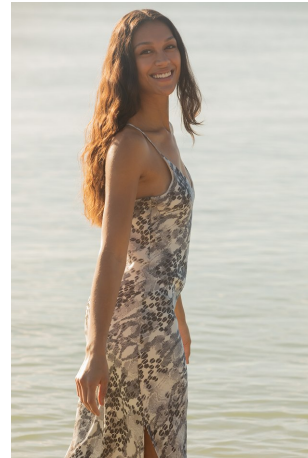

Samantha Castillo    Height 5'8.5" | 174cm    Bust 34" | 86cm    Waist 26" | 66cm    Hips 36" | 91cm  
Dress 2-4 US | 32-34 EU    Shoe 9 US | 40 EU    Hair Brown    Eyes Brown

Samantha Castillo    Height 5'8.5" | 174cm    Bust 34" | 86cm    Waist 26" | 66cm    Hips 36" | 91cm  
Dress 2-4 US | 32-34 EU    Shoe 9 US | 40 EU    Hair Brown    Eyes Brown