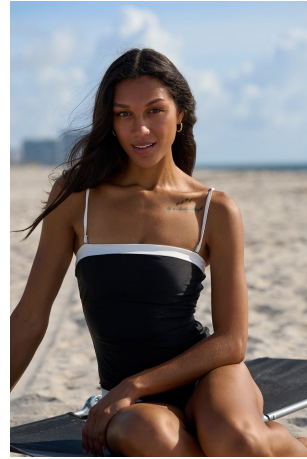

Samantha Castillo    Height 5'8.5" | 174cm    Bust 34" | 86cm    Waist 26" | 66cm    Hips 36" | 91cm  
Dress 2-4 US | 32-34 EU    Shoe 9 US | 40 EU    Hair Brown    Eyes Brown

Samantha Castillo    Height 5'8.5" | 174cm    Bust 34" | 86cm    Waist 26" | 66cm    Hips 36" | 91cm  
Dress 2-4 US | 32-34 EU    Shoe 9 US | 40 EU    Hair Brown    Eyes Brown