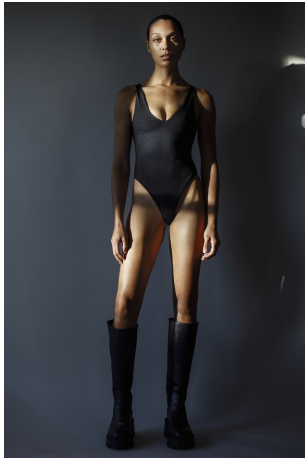

Samantha Castillo    Height 5'8.5" | 174cm    Bust 34" | 86cm    Waist 26" | 66cm    Hips 36" | 91cm  
Dress 2-4 US | 32-34 EU    Shoe 9 US | 40 EU    Hair Brown    Eyes Brown

Samantha Castillo    Height 5'8.5" | 174cm    Bust 34" | 86cm    Waist 26" | 66cm    Hips 36" | 91cm  
Dress 2-4 US | 32-34 EU    Shoe 9 US | 40 EU    Hair Brown    Eyes Brown