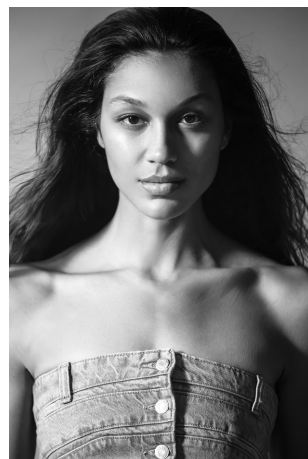

Samantha Castillo    Height 5'8.5" | 174cm    Bust 34" | 86cm    Waist 26" | 66cm    Hips 36" | 91cm  
Dress 2-4 US | 32-34 EU    Shoe 9 US | 40 EU    Hair Brown    Eyes Brown

Samantha Castillo    Height 5'8.5" | 174cm    Bust 34" | 86cm    Waist 26" | 66cm    Hips 36" | 91cm  
Dress 2-4 US | 32-34 EU    Shoe 9 US | 40 EU    Hair Brown    Eyes Brown