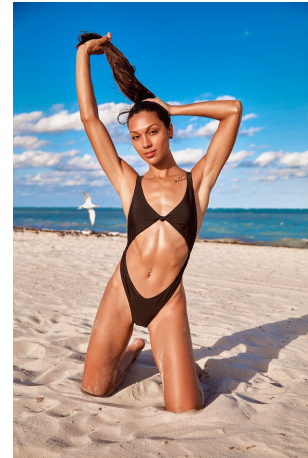

Samantha Castillo    Height 5'8.5" | 174cm    Bust 34" | 86cm    Waist 26" | 66cm    Hips 36" | 91cm  
Dress 2-4 US | 32-34 EU    Shoe 9 US | 40 EU    Hair Brown    Eyes Brown

Samantha Castillo    Height 5'8.5" | 174cm    Bust 34" | 86cm    Waist 26" | 66cm    Hips 36" | 91cm  
Dress 2-4 US | 32-34 EU    Shoe 9 US | 40 EU    Hair Brown    Eyes Brown