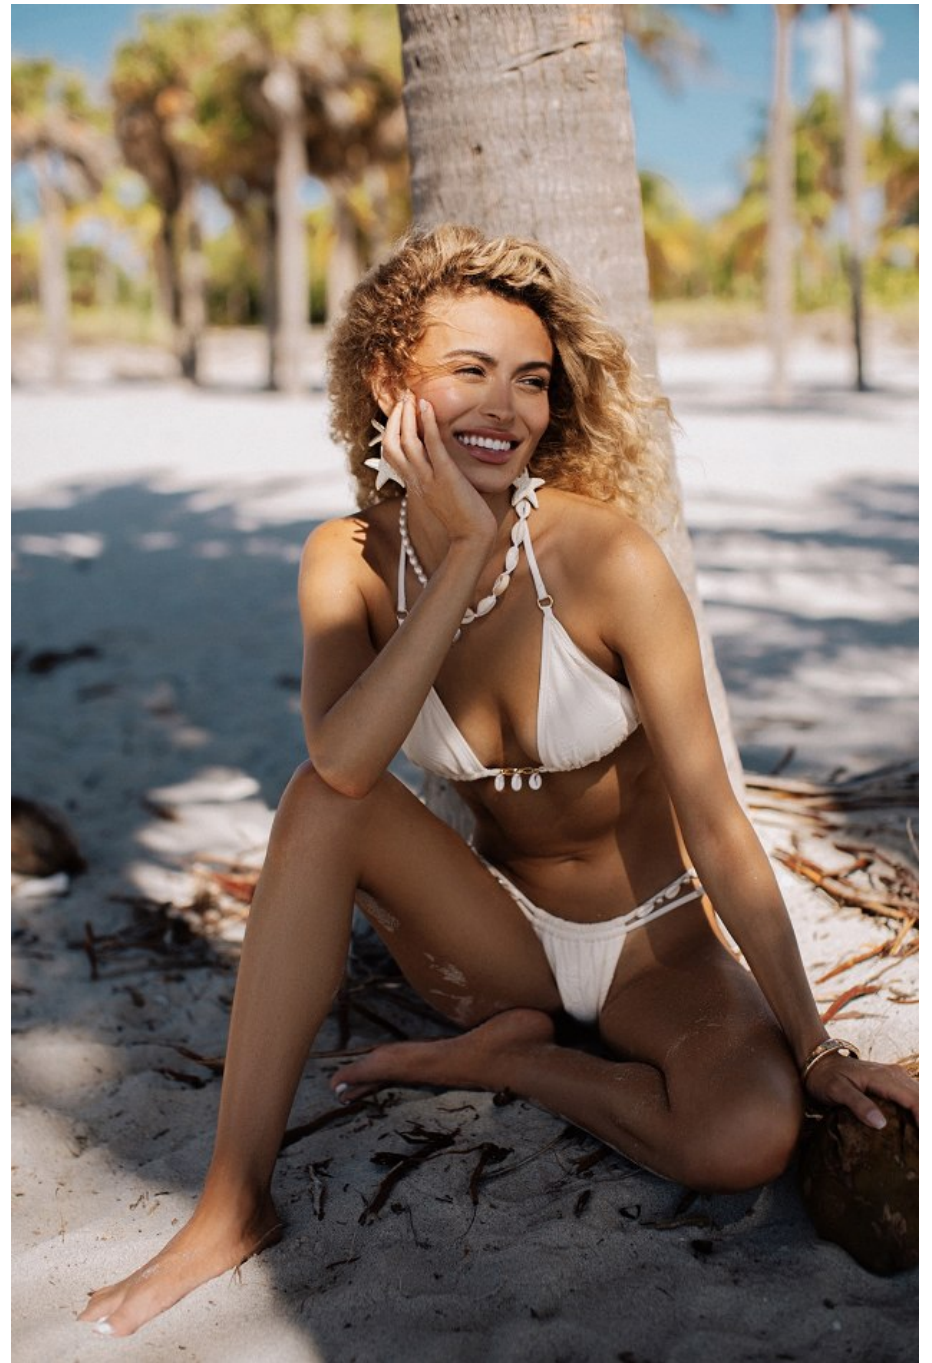

Lauren Lich    Height 5'7.5" | 171cm    Bust 34" | 86cm    Waist 25" | 63cm    Hips 35" | 89cm  
Dress 2-4 US | 32-34 EU    Shoe 8.5 US | 39.5 EU    Hair Blonde    Eyes Green

Lauren Lich Height 5'7.5" | 171cm Bust 34" | 86cm Waist 25" | 63cm Hips 35" | 89cm  
Dress 2-4 US | 32-34 EU Shoe 8.5 US | 39.5 EU Hair Blonde Eyes Green