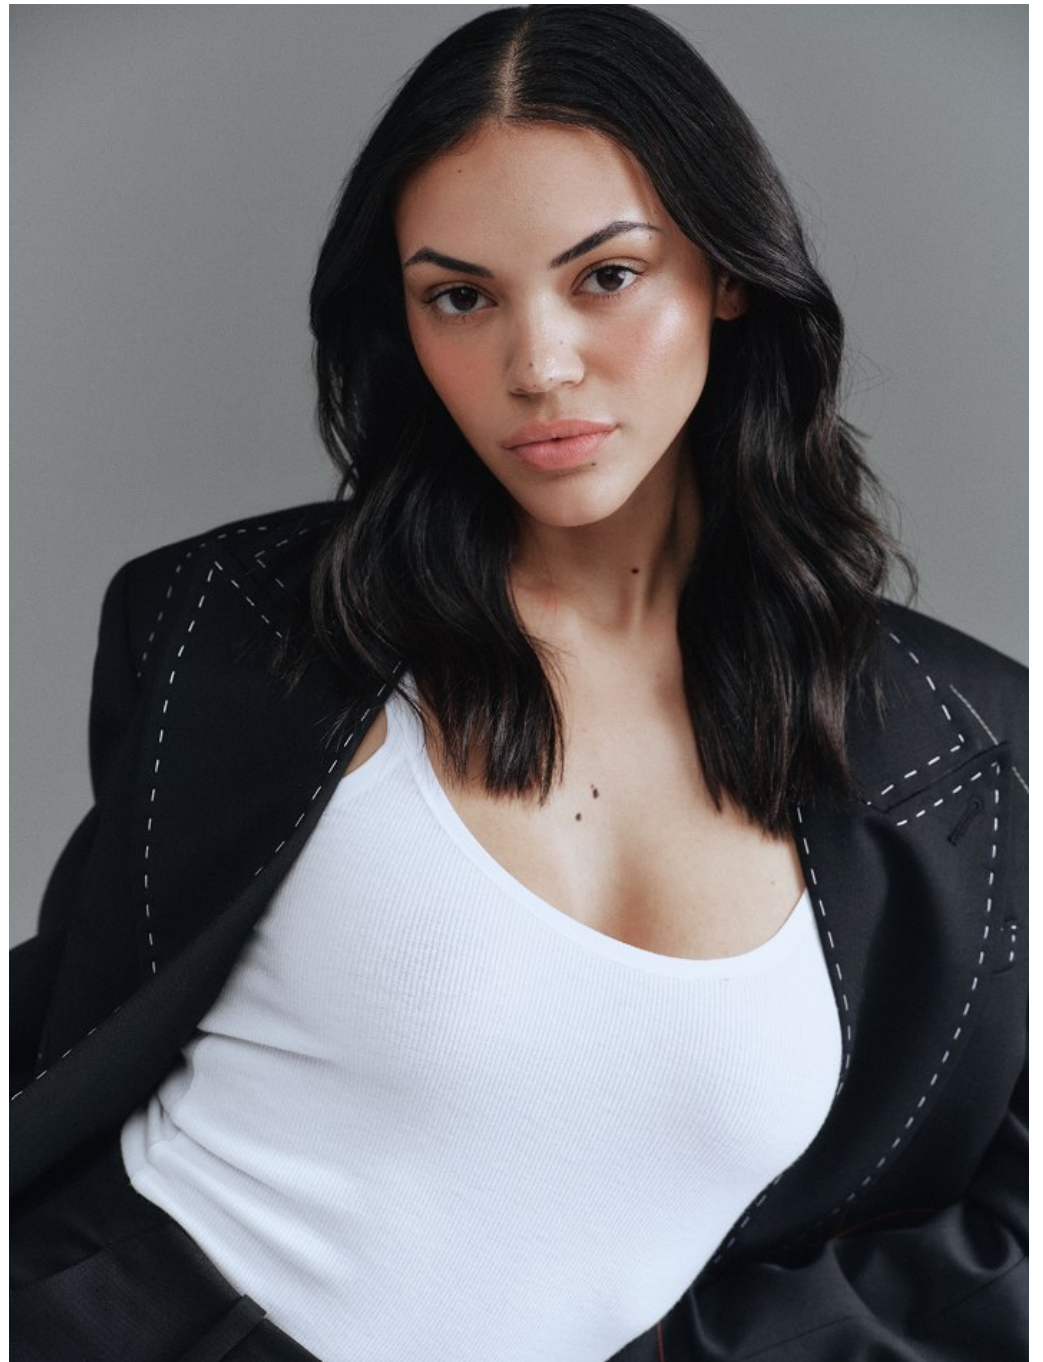

Michaela Ludlow    Height 5'7" | 170cm    Bust 34" | 86cm    Waist 26" | 66cm    Hips 36" | 92cm  
Dress 4 US | 34 EU    Shoe 8.5 US | 39.5 EU    Hair Brown    Eyes Brown

Michaela Ludlow    Height 5'7" | 170cm    Bust 34" | 86cm    Waist 26" | 66cm    Hips 36" | 92cm  
Dress 4 US | 34 EU    Shoe 8.5 US | 39.5 EU    Hair Brown    Eyes Brown