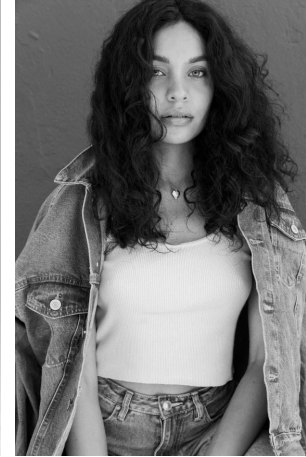

Alexis Garcia    Height 5'8" | 173cm    Bust 34" | 86cm    Waist 25" | 64cm    Hips 35" | 89cm  
Dress 2 US | 32 EU    Shoe 8 US | 39 EU    Hair Brown    Eyes Hazel

Alexis Garcia   Height 5'8" | 173cm   Bust 34" | 86cm   Waist 25" | 64cm   Hips 35" | 89cm  
Dress 2 US | 32 EU   Shoe 8 US | 39 EU   Hair Brown   Eyes Hazel