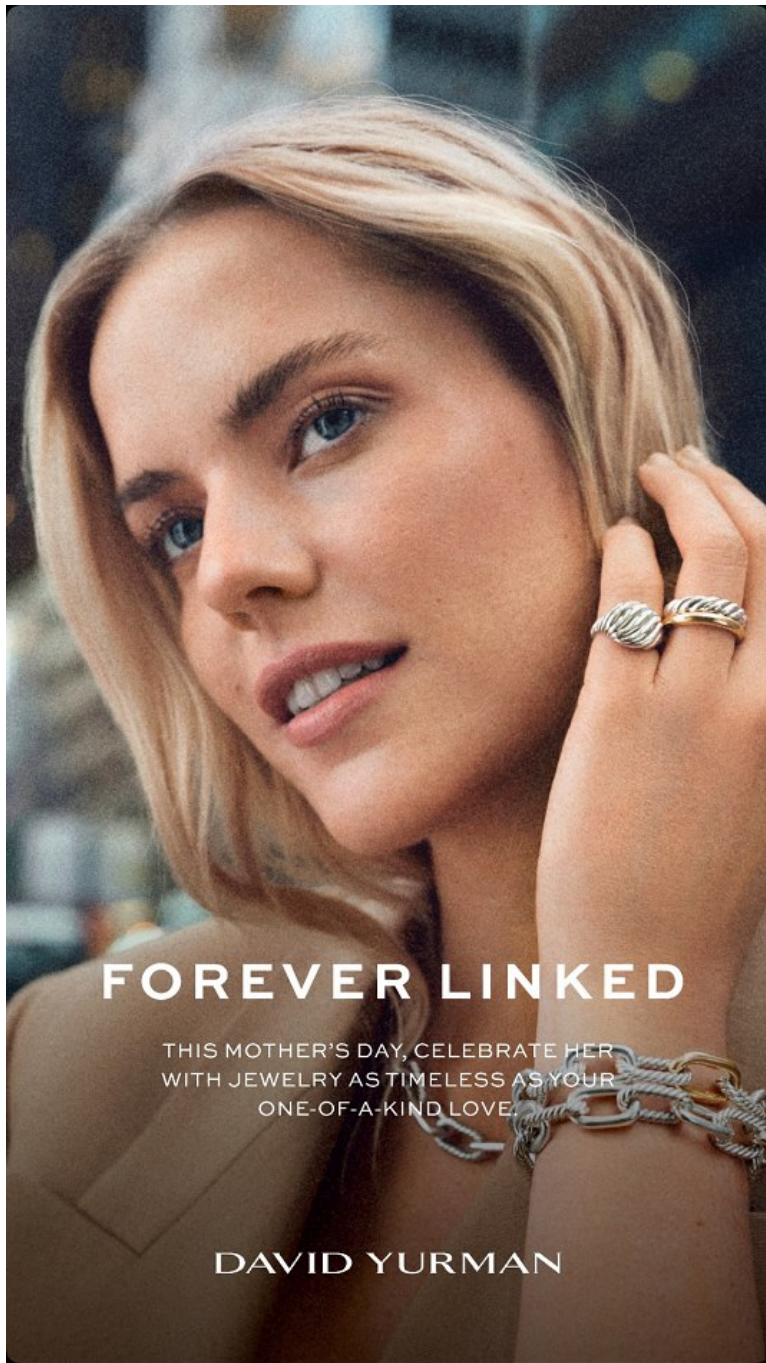

Gabrielle Covers    Height 5'10" | 178cm    Bust 34" | 86cm    Waist 26" | 66cm    Hips 37" | 94cm  
Dress 4-6 US | 34-36 EU    Shoe 9.5 US | 40.5 EU    Hair Blonde    Eyes Blue

Gabrielle Covers    Height 5'10" | 178cm    Bust 34" | 86cm    Waist 26" | 66cm    Hips 37" | 94cm  
Dress 4-6 US | 34-36 EU    Shoe 9.5 US | 40.5 EU    Hair Blonde    Eyes Blue