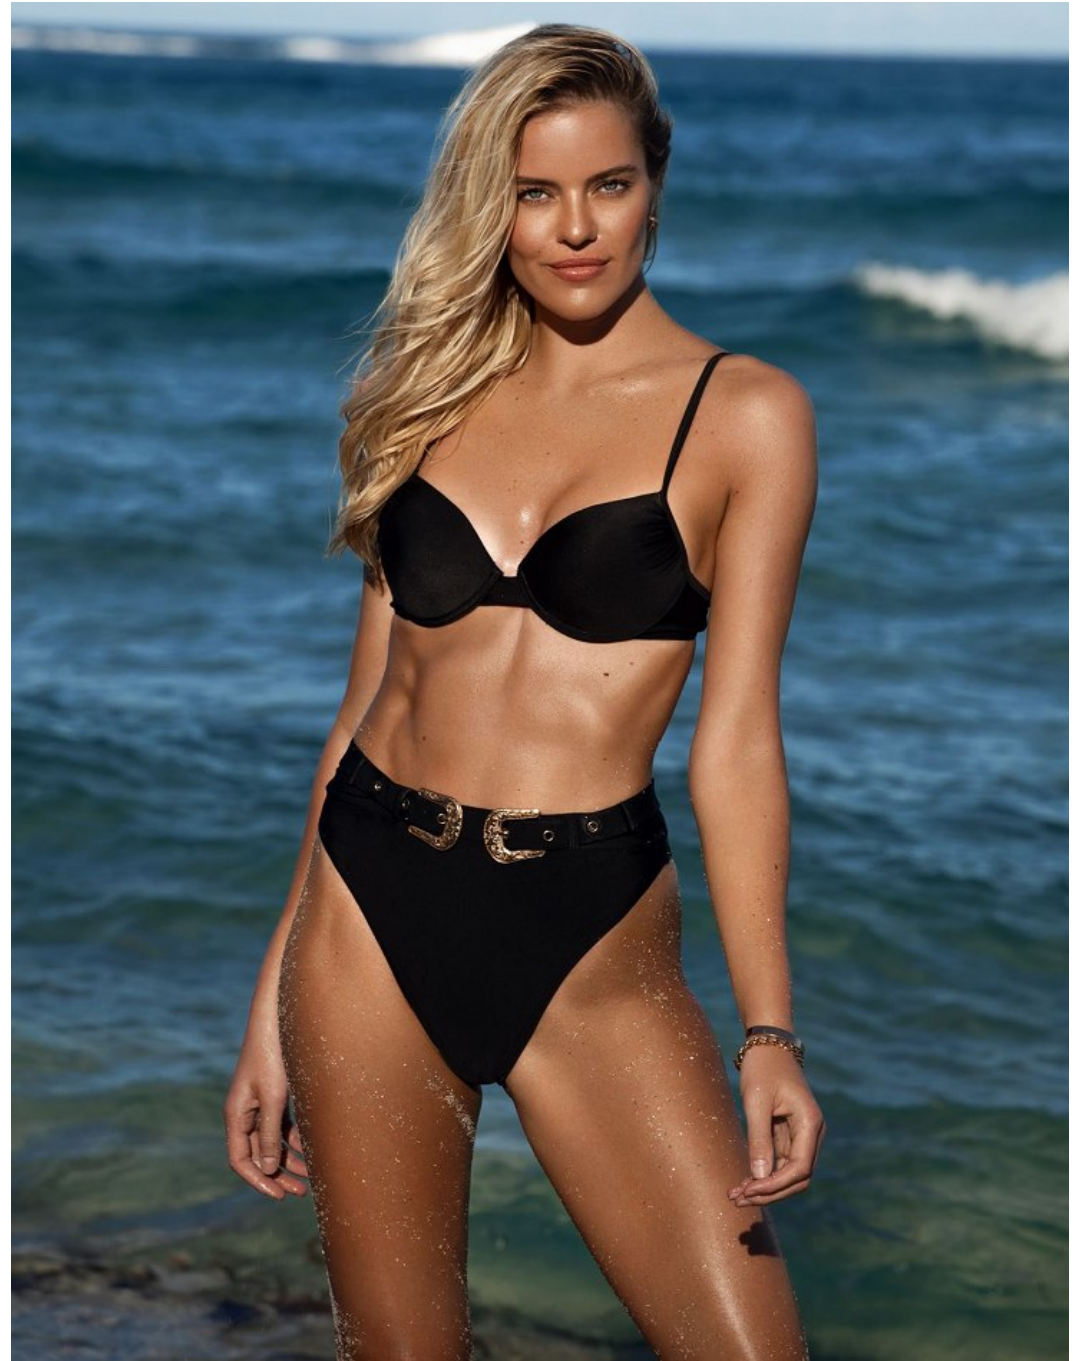

Gabrielle Covers    Height 5'10" | 178cm    Bust 34" | 86cm    Waist 26" | 66cm    Hips 37" | 94cm  
Dress 4-6 US | 34-36 EU    Shoe 9.5 US | 40.5 EU    Hair Blonde    Eyes Blue

Gabrielle Covers    Height 5'10" | 178cm    Bust 34" | 86cm    Waist 26" | 66cm    Hips 37" | 94cm  
Dress 4-6 US | 34-36 EU    Shoe 9.5 US | 40.5 EU    Hair Blonde    Eyes Blue

Gabrielle Covers    Height 5'10" | 178cm    Bust 34" | 86cm    Waist 26" | 66cm    Hips 37" | 94cm  
Dress 4-6 US | 34-36 EU    Shoe 9.5 US | 40.5 EU    Hair Blonde    Eyes Blue

**CGM**  
CAROLINE GLEASON  
MANAGEMENT