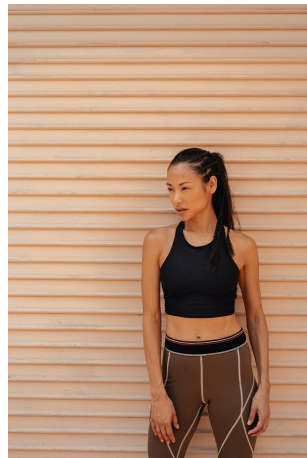

Brenda Lowe Height 5'7" | 170cm Bust 34" | 86cm Waist 25" | 63cm Hips 36" | 92cm  
Dress 2-4 US | 32-34 EU Shoe 8 US | 39 EU Hair Black Eyes Brown

Brenda Lowe    Height 5'7" | 170cm    Bust 34" | 86cm    Waist 25" | 63cm    Hips 36" | 92cm  
Dress 2-4 US | 32-34 EU    Shoe 8 US | 39 EU    Hair Black    Eyes Brown

**CGM**  
CAROLINE GLEASON  
MANAGEMENT

Brenda Lowe    Height 5'7" | 170cm    Bust 34" | 86cm    Waist 25" | 63cm    Hips 36" | 92cm  
 Dress 2-4 US | 32-34 EU    Shoe 8 US | 39 EU    Hair Black    Eyes Brown

Brenda Lowe    Height 5'7" | 170cm    Bust 34" | 86cm    Waist 25" | 63cm    Hips 36" | 92cm  
Dress 2-4 US | 32-34 EU    Shoe 8 US | 39 EU    Hair Black    Eyes Brown