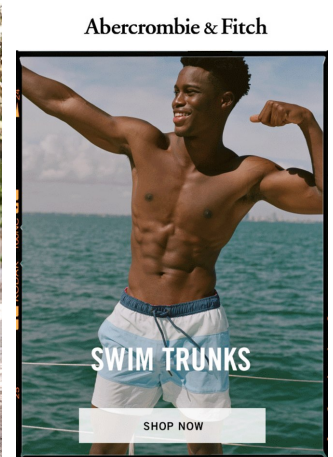

Herbert Coleman    Height 6'0.5" | 184cm    Suit 38" | 97cm R    Shirt 33" | 84cm    Waist 32" | 81cm  
 Inseam 32" | 81cm    Shoe 10.5 US | 44.5 EU    Hair Brown    Eyes Brown

Herbert Coleman    Height 6'0.5" | 184cm    Suit 38" | 97cm R    Shirt 33" | 84cm    Waist 32" | 81cm  
Inseam 32" | 81cm    Shoe 10.5 US | 44.5 EU    Hair Brown    Eyes Brown

Herbert Coleman   Height 6'0.5" | 184cm   Suit 38" | 97cm R   Shirt 33" | 84cm   Waist 32" | 81cm  
Inseam 32" | 81cm   Shoe 10.5 US | 44.5 EU   Hair Brown   Eyes Brown

**CGM**  
CAROLINE GLEASON  
MANAGEMENT

Herbert Coleman    Height 6'0.5" | 184cm    Suit 38" | 97cm R    Shirt 33" | 84cm    Waist 32" | 81cm  
Inseam 32" | 81cm    Shoe 10.5 US | 44.5 EU    Hair Brown    Eyes Brown

Abercrombie & Fitch

Herbert Coleman    Height 6'0.5" | 184cm    Suit 38" | 97cm R    Shirt 33" | 84cm    Waist 32" | 81cm  
Inseam 32" | 81cm    Shoe 10.5 US | 44.5 EU    Hair Brown    Eyes Brown