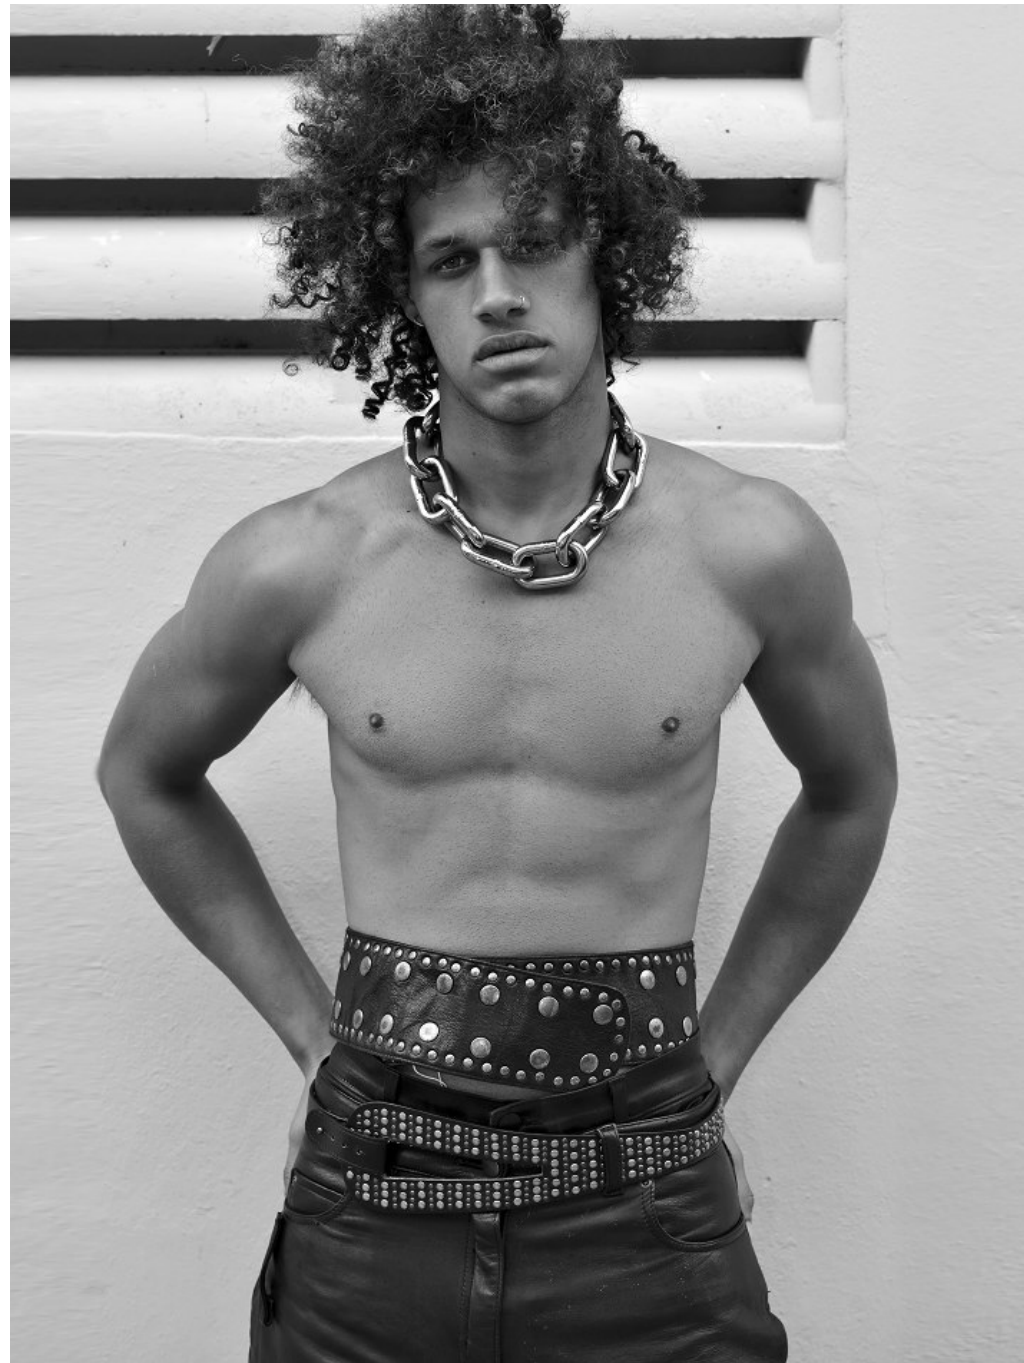

Jaelin Reeves    Height 6'2" | 188cm    Suit 38" | 97cm L    Shirt 34" | 86cm    Waist 31" | 79cm  
Inseam 33" | 84cm    Shoe 11 US | 45.5 EU    Hair Brown    Eyes Hazel

Jaelin Reeves    Height 6'2" | 188cm    Suit 38" | 97cm L    Shirt 34" | 86cm    Waist 31" | 79cm  
Inseam 33" | 84cm    Shoe 11 US | 45.5 EU    Hair Brown    Eyes Hazel