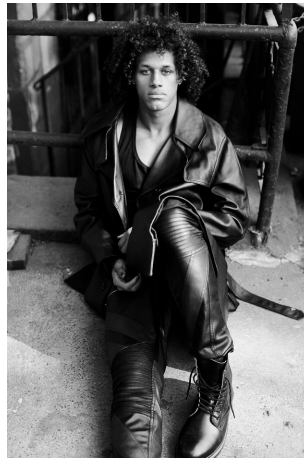

Jaelin Reeves    Height 6'2" | 188cm    Suit 38" | 97cm L    Shirt 34" | 86cm    Waist 31" | 79cm  
Inseam 33" | 84cm    Shoe 11 US | 45.5 EU    Hair Brown    Eyes Hazel

Jaelin Reeves    Height 6'2" | 188cm    Suit 38" | 97cm L    Shirt 34" | 86cm    Waist 31" | 79cm  
Inseam 33" | 84cm    Shoe 11 US | 45.5 EU    Hair Brown    Eyes Hazel