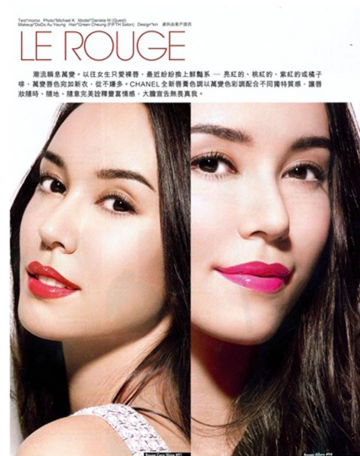

Dani Watanabe    Height 5'7" | 170cm    Bust 32" | 81cm    Waist 25" | 63cm    Hips 35" | 89cm  
 Dress 2 US | 32 EU    Shoe 6.5 US | 37.5 EU    Hair Brown    Eyes Brown

Dani Watanabe    Height 5'7" | 170cm    Bust 32" | 81cm    Waist 25" | 63cm    Hips 35" | 89cm  
Dress 2 US | 32 EU    Shoe 6.5 US | 37.5 EU    Hair Brown    Eyes Brown