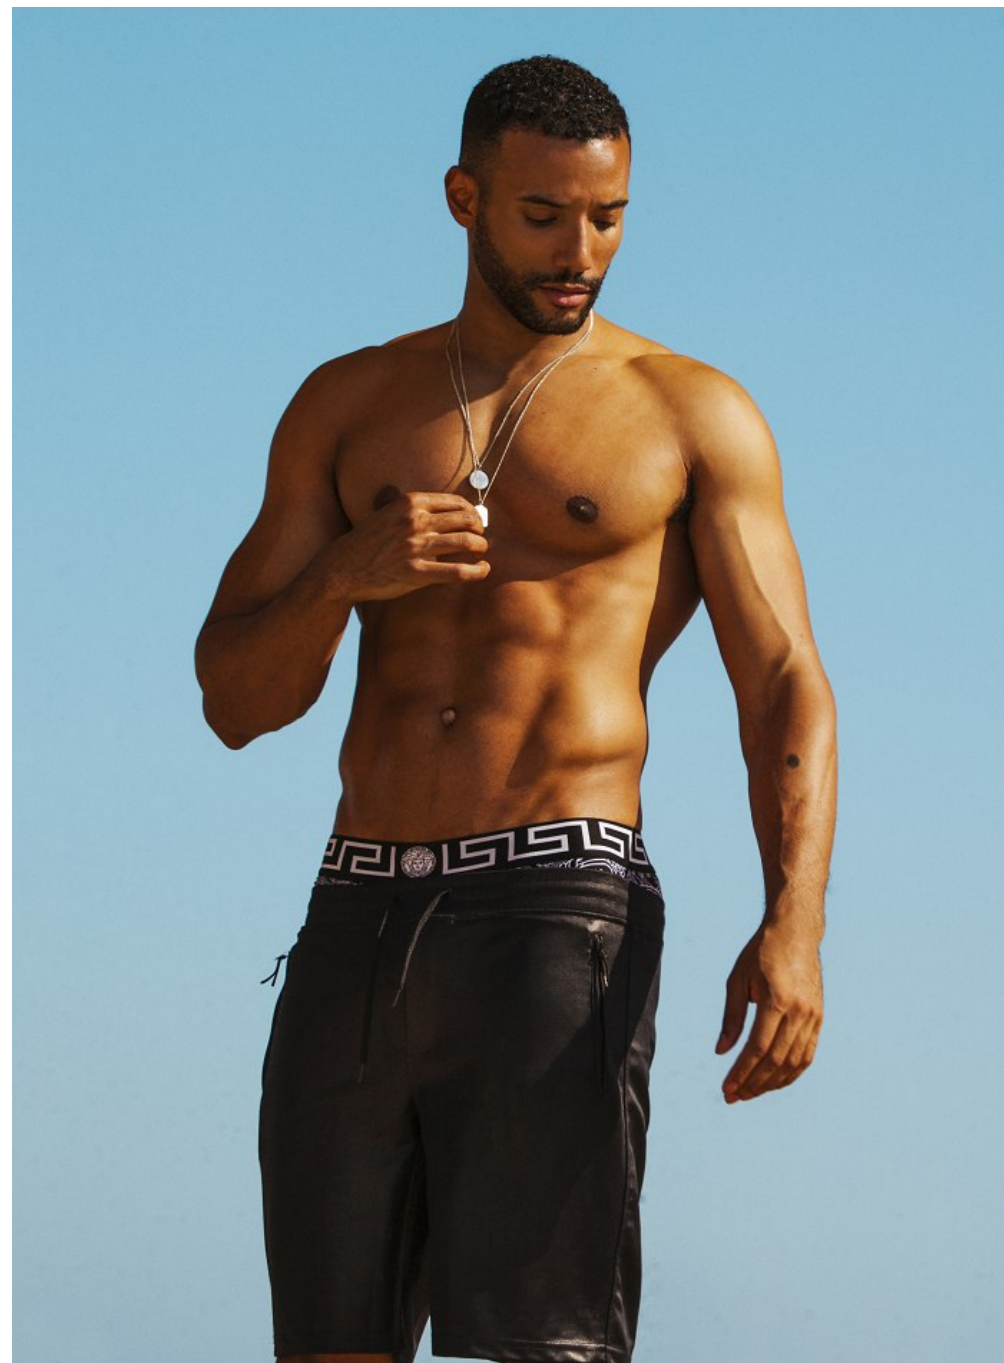

RALPH LAUREN

Jonathan Morgan    Height 6'3" | 191cm    Suit 42" | 106cm L    Shirt 34" | 86cm    Waist 34" | 86cm  
Inseam 34" | 86cm    Shoe 13 US | 48 EU    Hair Black    Eyes Brown

**CGM**  
CAROLINE GLEASON  
MANAGEMENT

Jonathan Morgan    Height 6'3" | 191cm    Suit 42" | 106cm L    Shirt 34" | 86cm    Waist 34" | 86cm  
Inseam 34" | 86cm    Shoe 13 US | 48 EU    Hair Black    Eyes Brown

Jonathan Morgan   Height 6'3" | 191cm   Suit 42" | 106cm L   Shirt 34" | 86cm   Waist 34" | 86cm  
Inseam 34" | 86cm   Shoe 13 US | 48 EU   Hair Black   Eyes Brown